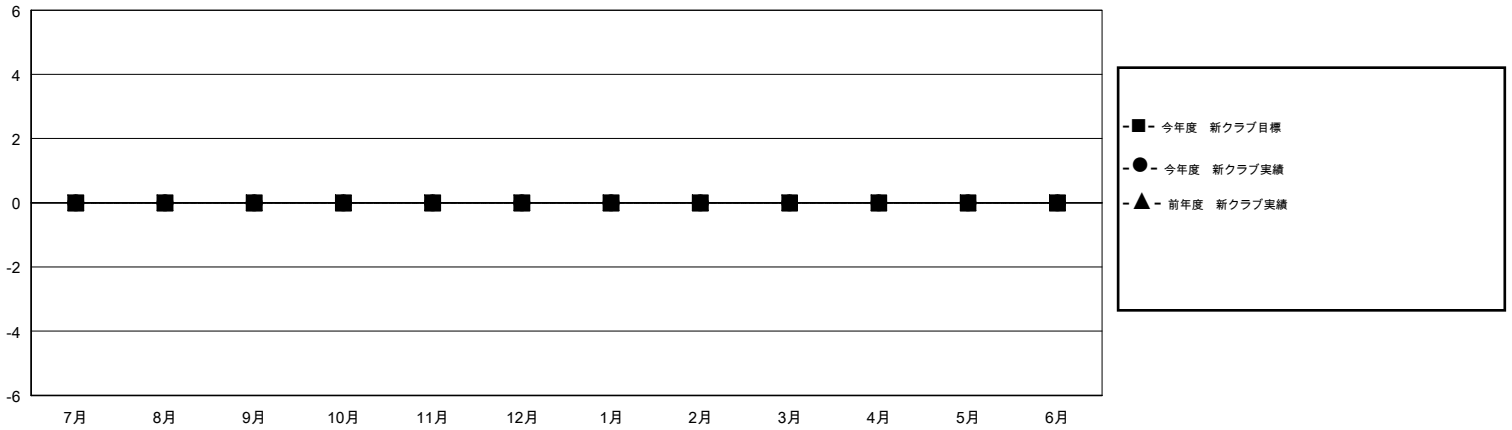

MONTHLY MEMBERSHIP PROGRESS REPORT

District 335 A

Results as of: 11/30/2018

GMT: MASAYOSHI MARUYAMA, YASUHISA NAKAMURA

地域 JAPAN

GMT会則地域

クラブ			
結果 : 2018-2019			
四半期	新クラブ目標	新クラブ	解散クラブ
7月/8月/9月	0	0	0
10月/11月/12月	0	0	0
1月/2月/3月	0	0	0
4月/5月/6月	0	0	0

名			
結果 : 2018-2019			
四半期	会員純増目標	会員増強実績	退会者(転籍を含む) 実際
7月/8月/9月	30	65	33
10月/11月/12月	25	18	20
1月/2月/3月	30	0	0
4月/5月/6月	25	0	0

新クラブ目標及び実績累計

会員目標及び実績累計

解散クラブ: 0	34 CLUBS OF 76 一名以上の新会員を登録	男女別 男性 1,622 (79.04%) 女性 430 (20.96%) 女性%年度目標: 30%
退会者 物故会員 12 クラブ解散 0 その他 41 合計 53	会員累計データを見るには、ここをクリック	世帯主/家族会員合計 361 国際会費半額の家族会員 195