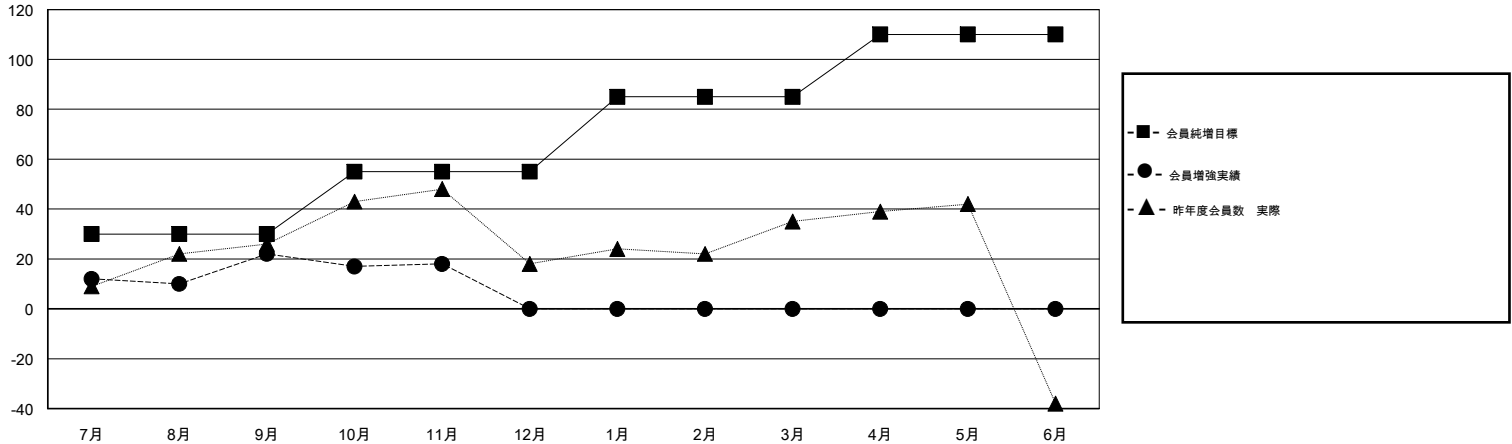

MONTHLY MEMBERSHIP PROGRESS REPORT

District 335 A

Results as of: 11/30/2018

GMT: MASAYOSHI MARUYAMA, YASUHISA NAKAMURA

地域 JAPAN

GMT会則地域

クラブ			
結果 : 2018-2019			
四半期	新クラブ目標	新クラブ	解散クラブ
7月/8月/9月	0	0	0
10月/11月/12月	0	0	0
1月/2月/3月	0	0	0
4月/5月/6月	0	0	0

名			
結果 : 2018-2019			
四半期	会員純増目標	会員増強実績	退会者(転籍を含む) 実際
7月/8月/9月	30	65	33
10月/11月/12月	25	18	20
1月/2月/3月	30	0	0
4月/5月/6月	25	0	0

新クラブ目標及び実績累計

会員目標及び実績累計

解散クラブ: 0	34 CLUBS OF 76 一名以上の新会員を登録	男女別 男性 1,622 (79.04%) 女性 430 (20.96%) 女性%年度目標: 30%
退会者 物故会員 12 クラブ解散 0 その他 41 合計 53	会員累計データを見るには、ここをクリック	世帯主/家族会員合計 361 国際会費半額の家族会員 195